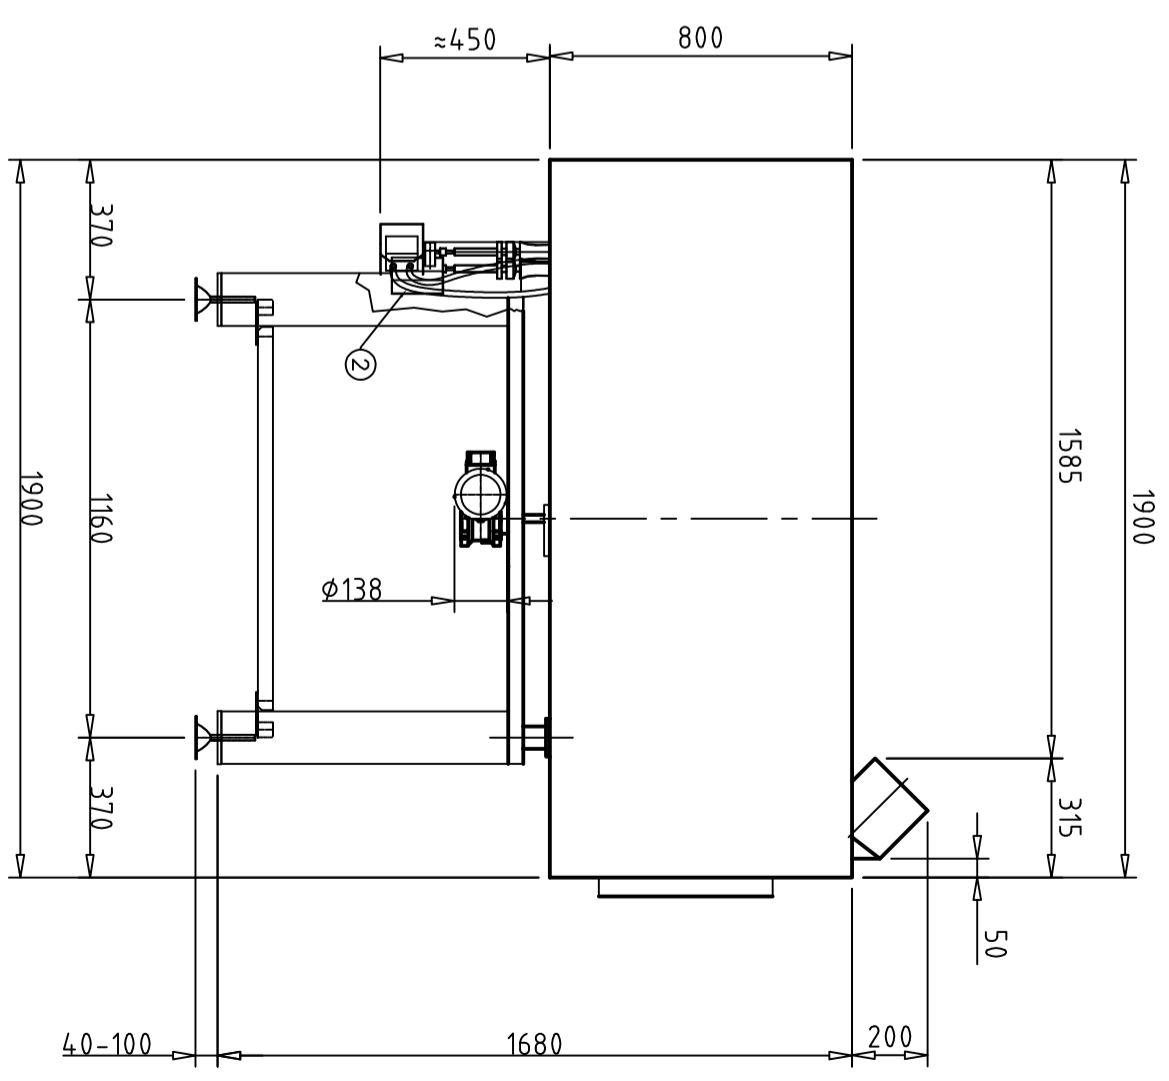

VISTA SEZIONATA IN PIANTA

LEGENDA / KEY			
	BRUCIATORE		ATT. GAS BRUCIATORE
	GAS BURNER		GAS CONNECTION
	CANNA FUMARIA Ø200		ATT. GAS BRUCIATORE
	FLUE COLLAR Ø200		GAS CONNECTION

ATTENZIONE!: PREDISPORRE DUE PRESE MONOFASE. (VEDI SCHEDA TECNICA)
 ATTENZIONI!: INCLUDE TWO SINGLE-PHASE SOCKETS. (SEE DATA SHEET)

MATERIALE:	T.T.	SCALA	Foglio/Sheet:	Foglio/Sheet:
		DISEGNO:	1:25	—
 Pavese S.r.l. Via Redici in Piano N.120/c. 41043 CORLO di FORMIGINE (Mo) e-mail: info@povesiforn.it	OGGETTO:	DIS:	DATA:	VISTO:
	PVP 150 GAS TW	S.L.	02/11/2016	
		N° DISEGNO:		DATA:
		PVP 150 GAS TW		