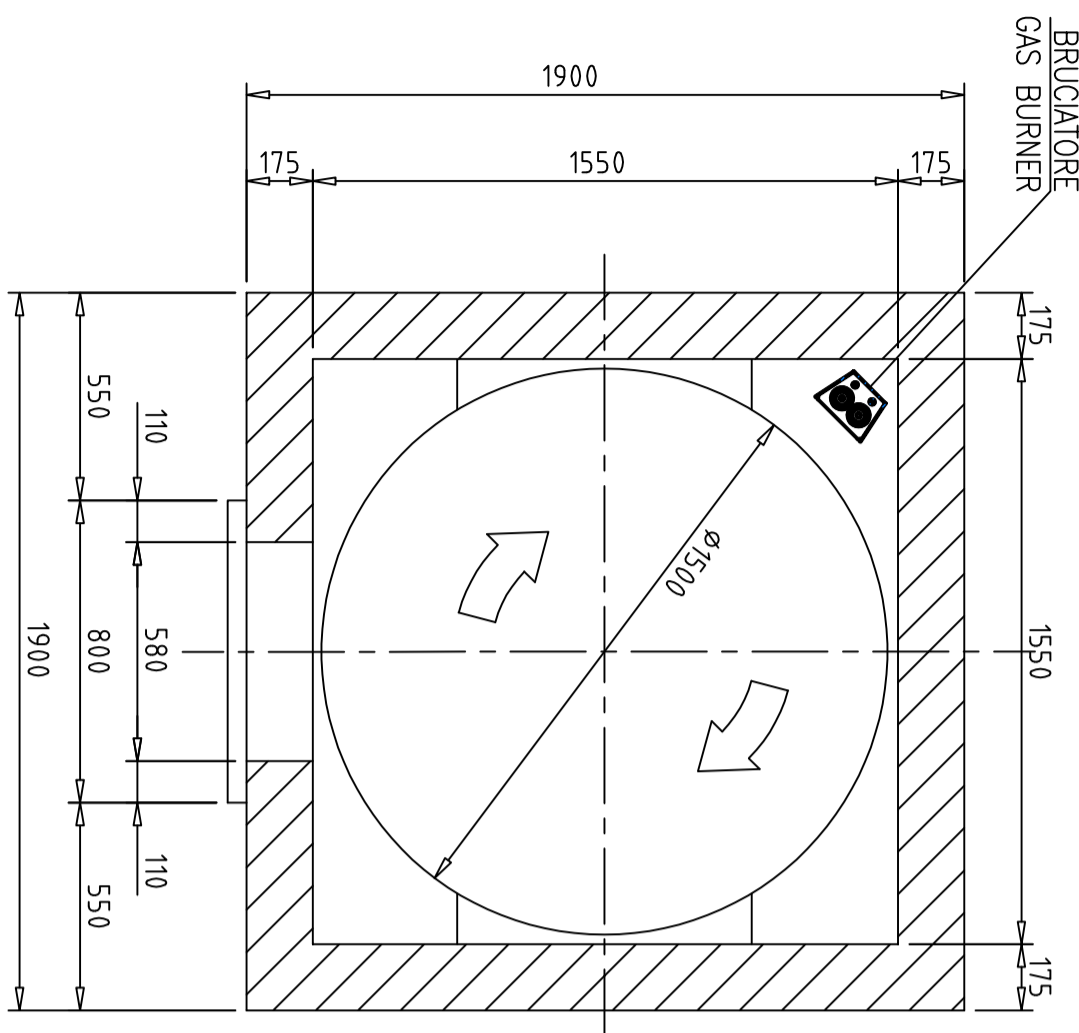

VISTA SEZIONATA IN PIANTA

LEGENDA / KEY			
	BRUCIATORE		ATT. GAS BRUCIATORE
	GAS BURNER		GAS CONNECTION
	CANNA FUMARIA Ø200		ATT. GAS BRUCIATORE
	FLUE COLLAR Ø200		GAS CONNECTION

ATTENZIONE!: PREDISPORRE DUE PRESE MONOFASE. (VEDI SCHEDA TECNICA)
 ATTENZIONI!: INCLUDE TWO SINGLE-PHASE SOCKETS. (SEE DATA SHEET)

MATERIALE:	T.T.	SCALA	Foglio/Sheet:	Foglio/Sheet:
		DISEGNO:	1:25	—
 Pavese S.r.l. Via Redici in Piano N.120/c. 41043 CORLO di FORMIGINE (Mo) e-mail: info@povesiforn.it	OGGETTO:	DIS:	DATA:	VISTO:
	PVP 150 GAS TW	S.L.	02/11/2016	
		N° DISEGNO:		DATA:
		PVP 150 GAS TW		