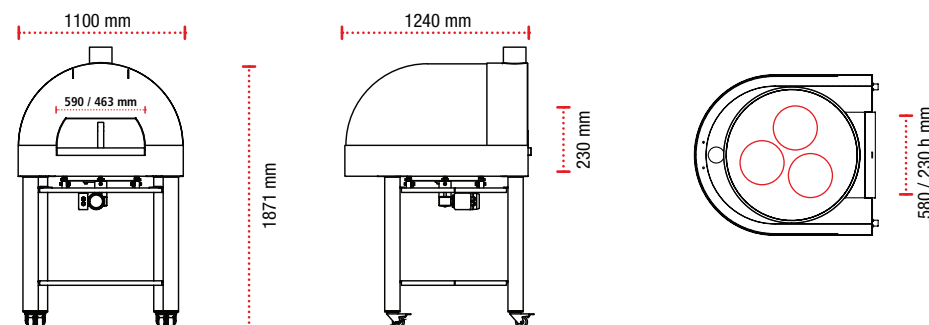

ROTIERENDE JOY 90 TW GAS FRONT

MONOBLOCK DREHÖFEN

KUPPELGEWÖLBE

Pavesi ROTIERENDER MONOBLOCK-Backfläche mit Durchmesser 90 cm, Kapazität 2/3 Pizzas.

Auf maximale Konsistenz ausgelegt, backt der Drehofen Pizza und andere Gerichte perfekt, ohne das Lebensmittel im Ofen zu bewegen. Erzielen Sie die komplexen Aromen, die nur mit einem traditionellen Ofen möglich sind und Genießen Sie den Komfort von Gas.

Der dessen einzige Flamme Joy 90 TW wurde mit einem elektronischen Brenner geboren, dessen einzige Flamme in sechs verschiedenen Positionen einstellbar ist.

Innenmaße	cm	90
Gewicht	Kg.	390
Schalendicke	cm	Aus Stahl + Beton
Entfernung Backfläche-Decke	cm	32
Entfernung Backfläche- Boden	cm	115/125 Einstellbar
Nidriegere Isolierung Dicke (Mikroporöse Panels)	cm	10
Höhere Isolierung Dicke (Kaolin Decke)	cm	15
Rauchfang Ø	cm	15
Rauch Temperatur an dem Rauchrohranschluß		300° 25 g/sec (50m³/Hr)
Unterdruck	Pa	12
Monoblock-Backfläche		Brenner Drago Baby SIX
Wärmeleistung	Kw	min. 7 - max. 24
Wärmeleistung	Kcal/h	min. 6.020 - max. 20.640
Gasdruck	mbar	min. 15 - max. 25
Gasdurchsatz	Nm³/h	min. 0,73 - max. 2,54
Gasanschluß	inches	1/2
Gewicht	kg.	8
Motor + Brenner Stromaufnahme	W	500

Weil Pavesi Ofen von Hand gefertigt und montiert wird, sind leichte Variationen in den Maßnahmen des Endprodukts normal

JOY 90 TW
GAS FRONT

n° **2/3**